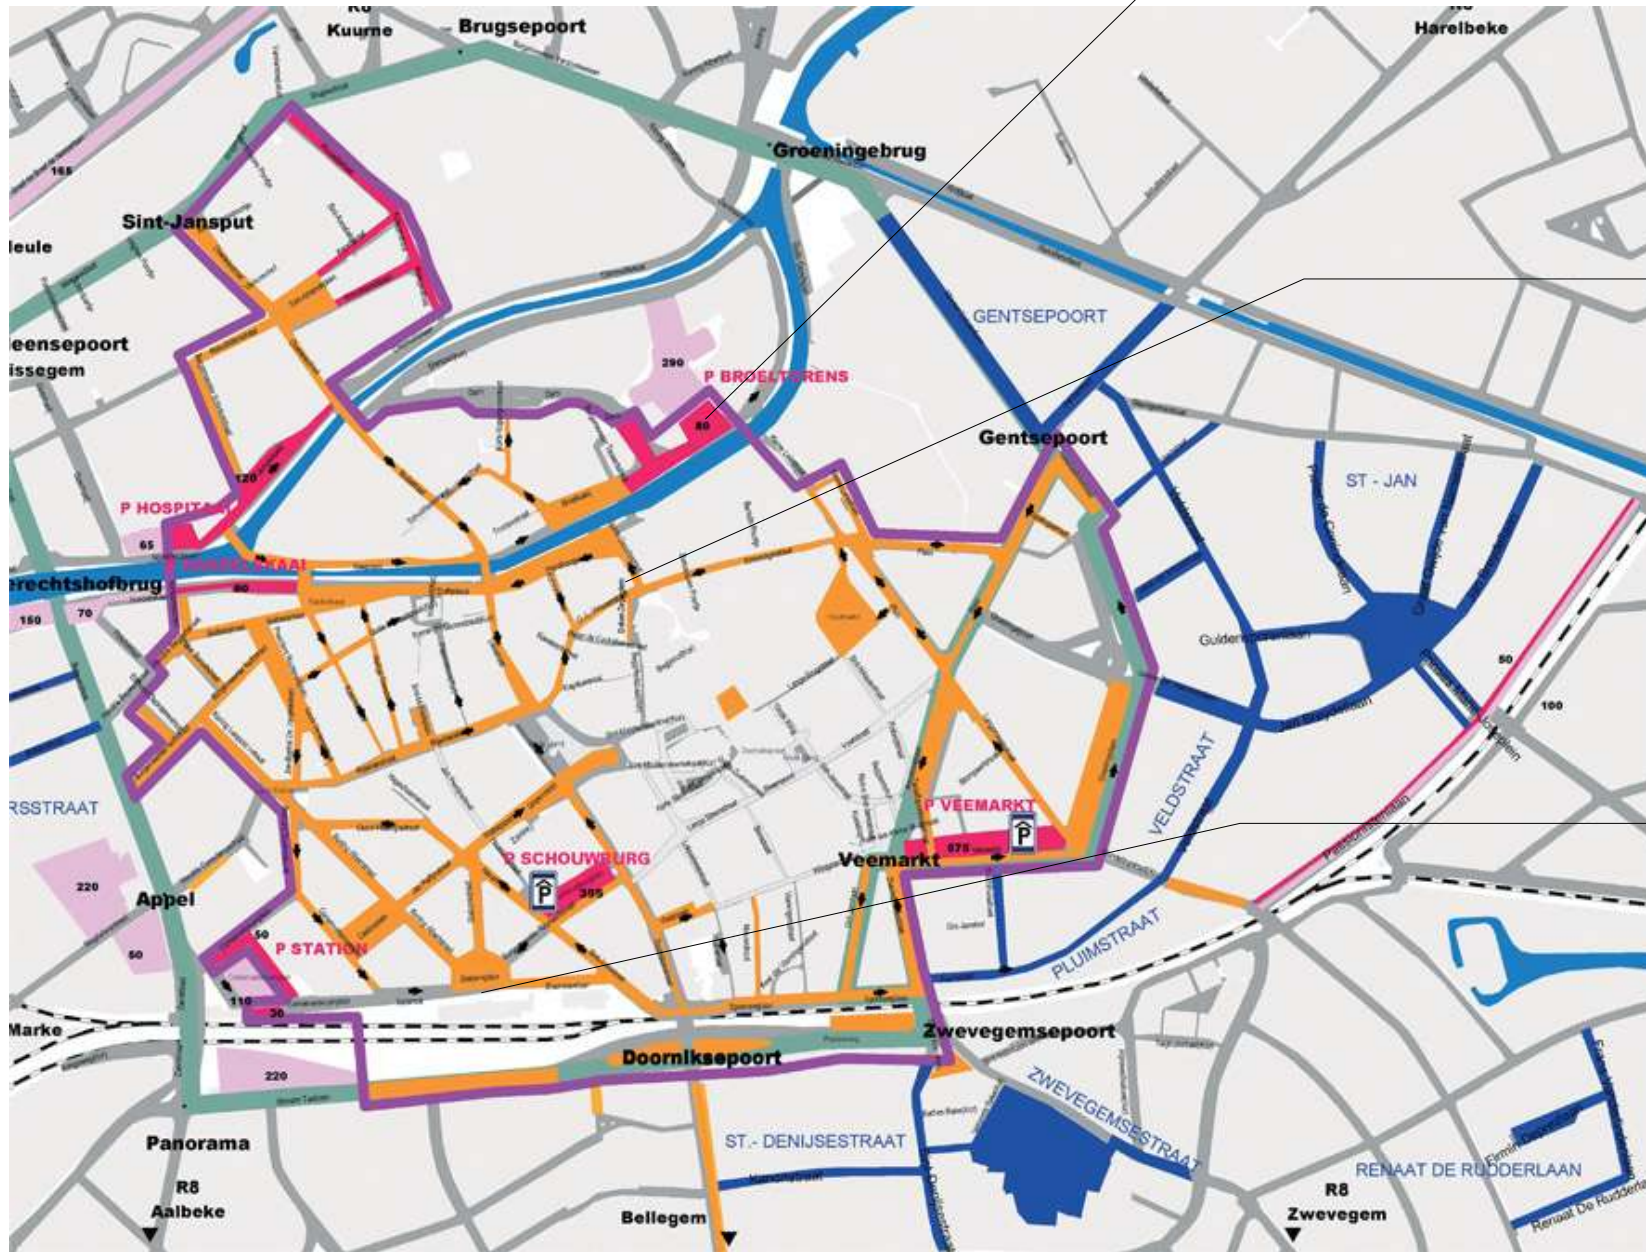

Parkejo

richtplan

Kunvenejo
"Erfgoedhuis"

stacidomo

- Kortparkeren**
 - max. 2u = € 1,00u
 - blauwe zone max. 2u
- Centrumparkings**
 - Middel-langparkeren
 - bovengrondse parkings
 - max. 1u = gratis
 - max. 2u = € 1,50
 - hele dag = max. € 2,00
 - ondergrondse parkings
 - Schouwburg
 - max. 1u = gratis
 - max. 2u = € 1,50
 - hele dag = € 2,00
 - Veemarkt
 - max. 1u = gratis
 - max. 2u = € 1,50
 - hele dag = € 2,00
- Langparkeren**
 - verkeerlgs = gratis
 - voetgangersgebied
- Water**
- R8**
- ondergrondse parking**
- richting autoverkeer**
- 1:6200