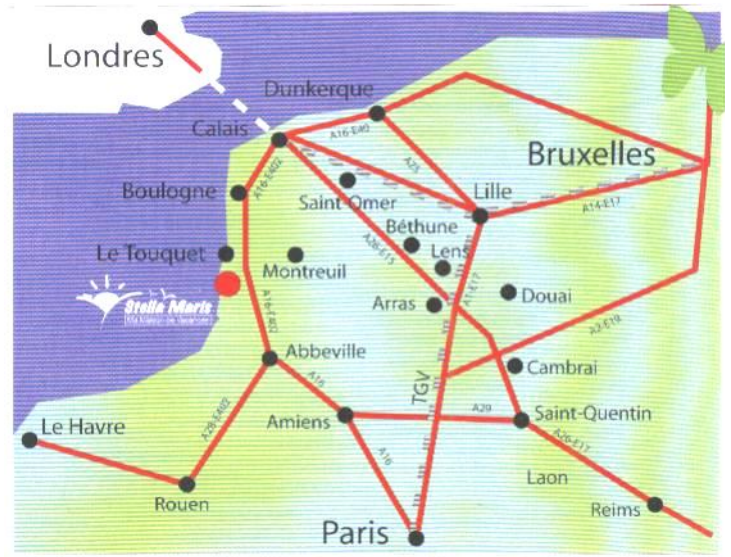

Kiel atingi la staĝejon STELLA-MARIS en Stella-Plage ?

Village Vacances Stella-maris

376, rue Baillarquet

62780 STELLA-PLAGE (Francio / France)

Tel. 03 21 94 73 65

=> ligilo al [interaktiva vojmapo](#)

Aŭtomobile : se vi alvenas per la aŭtovojo A16 : elirejo n°26 Etaples / Le Touquet.
En Etaples sekvu la vojon al Cucq / Stella-Plage.
La staĝejo Stella-maris situas je la enirejo de Stella-Plage.

Trajne : ĝis la stacidomo de Etaples, tie ni atendos vin kaj veturigos vin al la staĝejo

Venu kleriĝi, knajpumi kaj kanti kun KAJTO